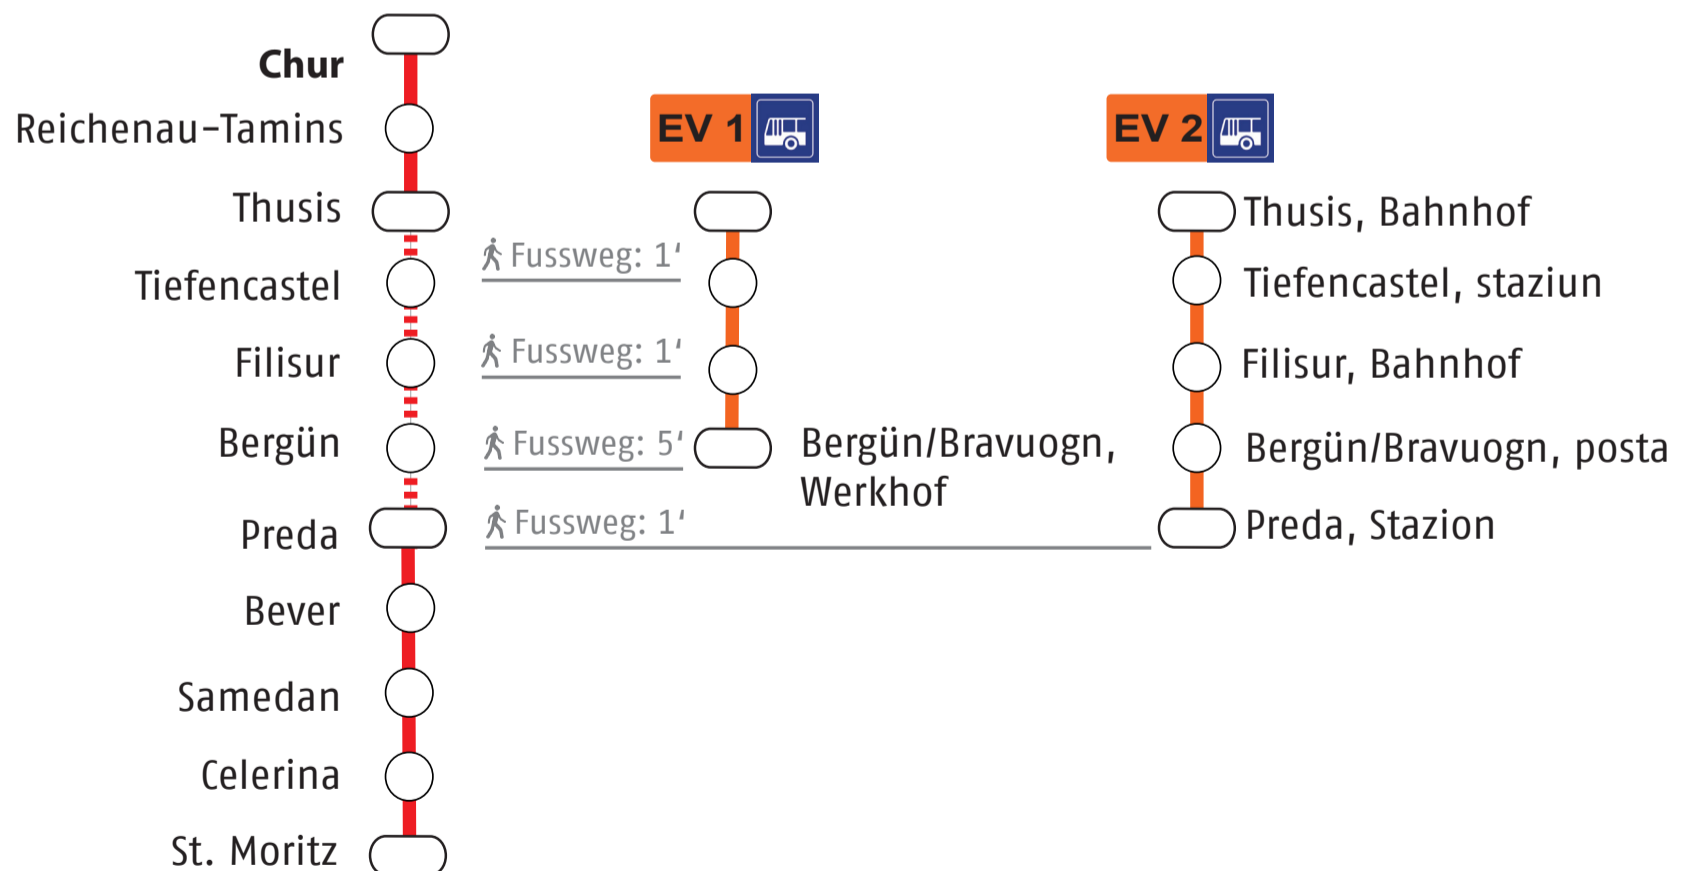

Information Totalsperre

Thusis – Preda

4. bis 16. November 2024

Aufgrund von Erneuerungsarbeiten im Touatunnel (Fahrbahnumbau) wird die Strecke zwischen Thusis und Preda vom 4. bis 16. November 2024 für den Bahnverkehr gesperrt. Es verkehren Bahnersatzbusse. Die Sperrung wird gleichzeitig dafür genutzt, die laufenden Instandsetzungsarbeiten im Versascatunnel (Instandsetzung Portal und Neubau einer Stützmauer direkt am Portal) zu beschleunigen.

Streckenplan

— Bahnstrecke

- - - - - Unterbruch

— EV (Ersatzverkehr)

— Fussweg

○ Haupt- oder Umsteigestationen

○ Halt

Fahrplan

Preda – Thusis

Ersatzverkehr (EV)	    					  		
	3110	3114	3116	3120	3122	3172	3174	3176
	MO-FR	MO-SA	SO	täglich	täglich	täglich	täglich	FR,SA
Ankunft Zug von St. Moritz		06.03	06.22		07.28		20.28	21.28
Preda, Stazion		06.05	06.24		07.32		20.32	21.31
Bergün/Bravuogn, posta		06.17	06.36		07.45*		20.45*	21.46
Bergün/Bravuogn, Werkhof	05.39			07.38		20.37		
Filisur, Bahnhof	05.53	06.36	06.55	07.57	08.05	20.57	21.05	22.02
Alvaneu Bad, Dorfplatz	x 05.58		x 07.00			x 21.01		x 22.07
Surava, Abzw. Bahnhof	x 06.01		x 07.03			x 21.04		x 22.10
Surava, Dorf	x 06.02		x 07.04			x 21.05		x 22.11
Tiefencastel, Bahnhof	06.09	06.51	07.10	08.12	08.20*	21.12	21.20*	22.16
Thusis, Bahnhof	06.25	07.06	07.25	08.28	08.36	21.28	21.36	22.31
Abfahrt S-Bahn nach Chur	06.28	07.09	07.28	08.33	08.39	21.33		22.33