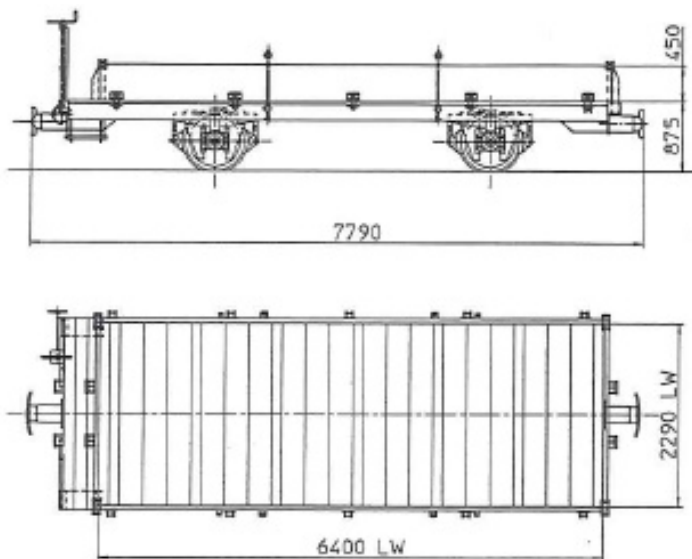

Offene Wagen Typ «Kk» (7323 siehe Fahrzeugdatenblatt)

Transportgüter: ACTS-Transporte

Technische Daten	Typ «Kk»
Wagennummern	7323-7381
Eigengewicht	5.59 Tonnen
Länge über Puffer	7'790 mm
Max. Ladegewicht	12 Tonnen
Ladelänge	6'290 mm
Ladebreite*	2'450 mm
Höhe ab Schienenoberkante*	870 mm
Anzahl Achsen	2 Stk.

* Die maximale Ladebreite und -höhe wird durch das streckenabhängige Verladeprofil bestimmt.