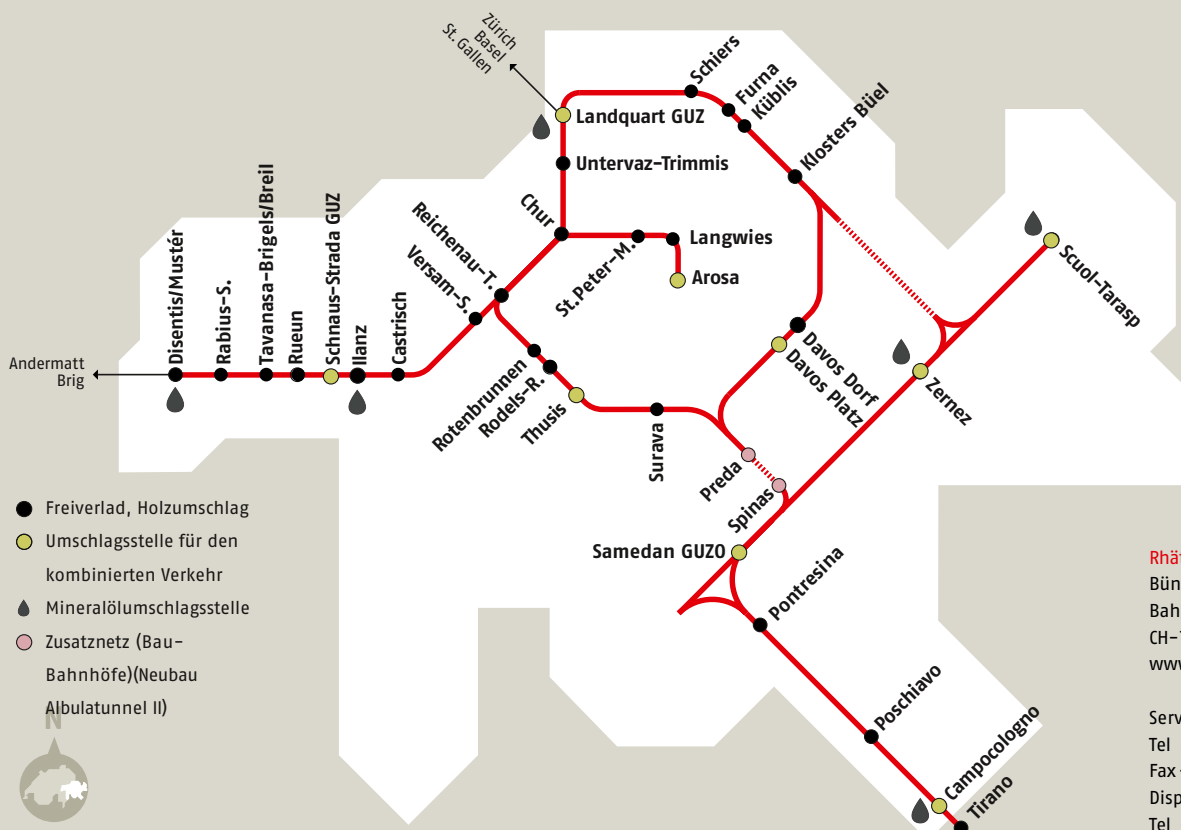

Ab 1. März 2020

Bündner Güterbahn

Bedienungsnetz Einzelwagenladungsverkehr (EWLV)

Rhätische Bahn AG
 Bündner Güterbahn
 Bahnhofstrasse 25
 CH-7001 Chur
www.bündner-güterbahn.ch

Service
 Tel +41 (0)81 288 66 88
 Fax +41 (0)81 288 66 89
 Disposition
 Tel +41 (0)81 288 66 85
 Fax +41 (0)81 288 66 89