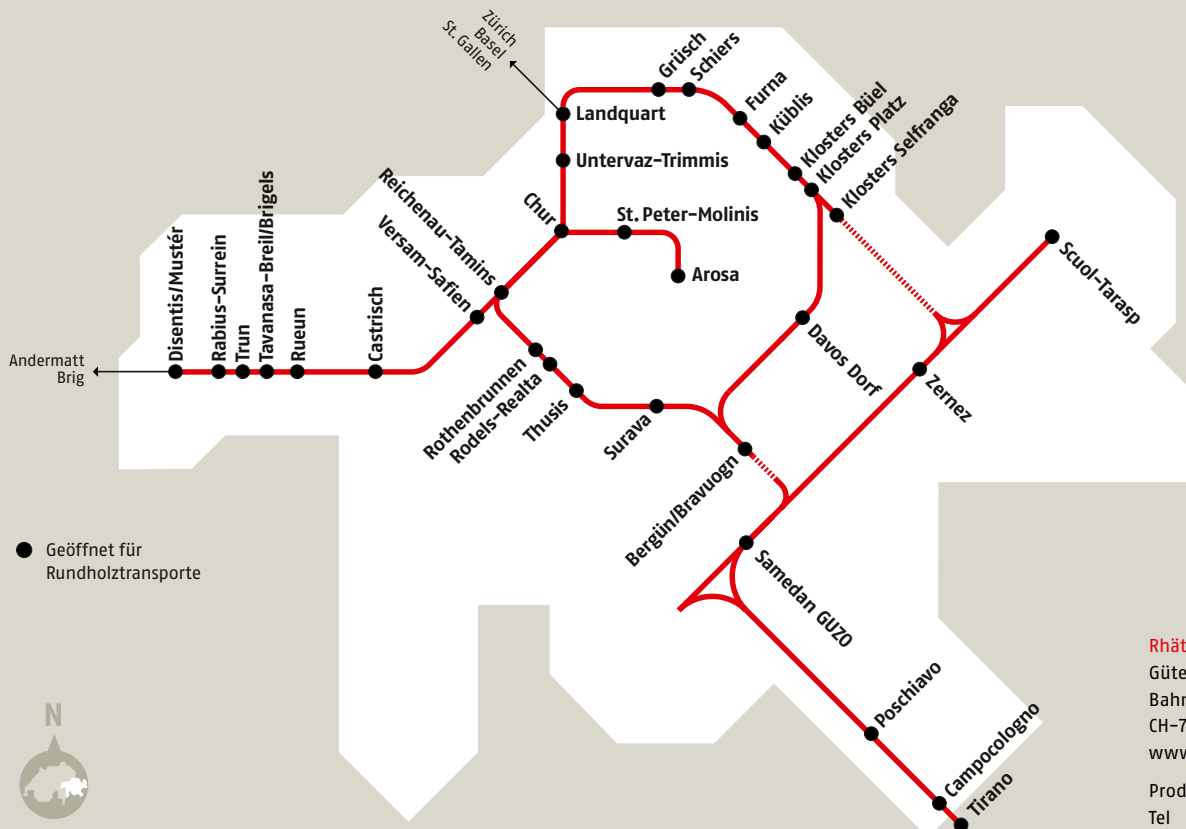

Rhätische Bahn

Ferrovie retica Viafier retica

Ab 1. Juni 2016

Bündner Güterbahn

RhB-Netz für Rundholztransporte

Rhätische Bahn AG
Güterverkehr
Bahnhofstrasse 25
CH-7002 Chur
www.transportbahn.ch

Produktmanagement
Tel +41 (0)81 288 56 63
Mobile +41 (0)79 796 01 77