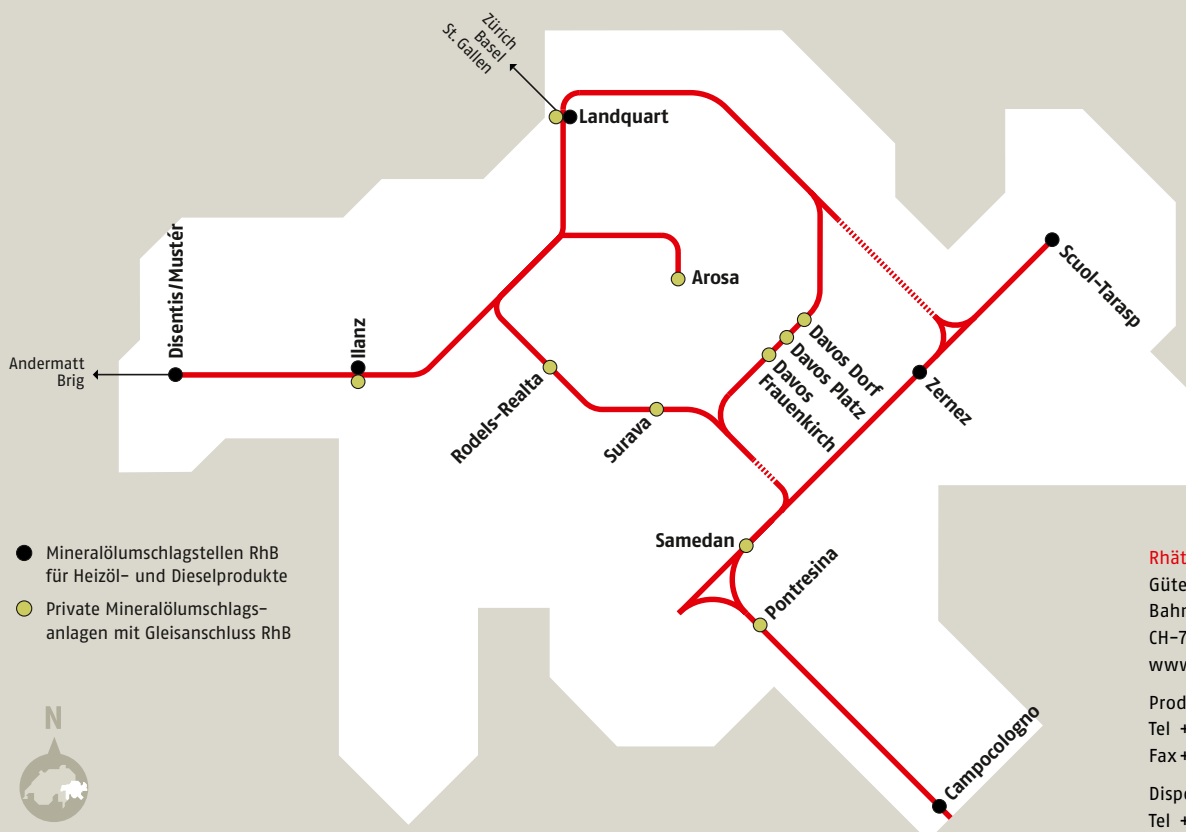

Rhätische Bahn

Ferrovie retica Viafier retica

Ab 1. Juni 2016

Bündner Güterbahn

RhB-Netz für Mineralöltransporte

Rhätische Bahn AG
Güterverkehr
Bahnhofstrasse 25
CH-7002 Chur
www.transportbahn.ch
Produktmanagement
Tel +41 (0)81 288 63 38
Fax +41 (0)81 288 66 89
Disposition
Tel +41 (0)81 288 66 85
Fax +41 (0)81 288 66 89