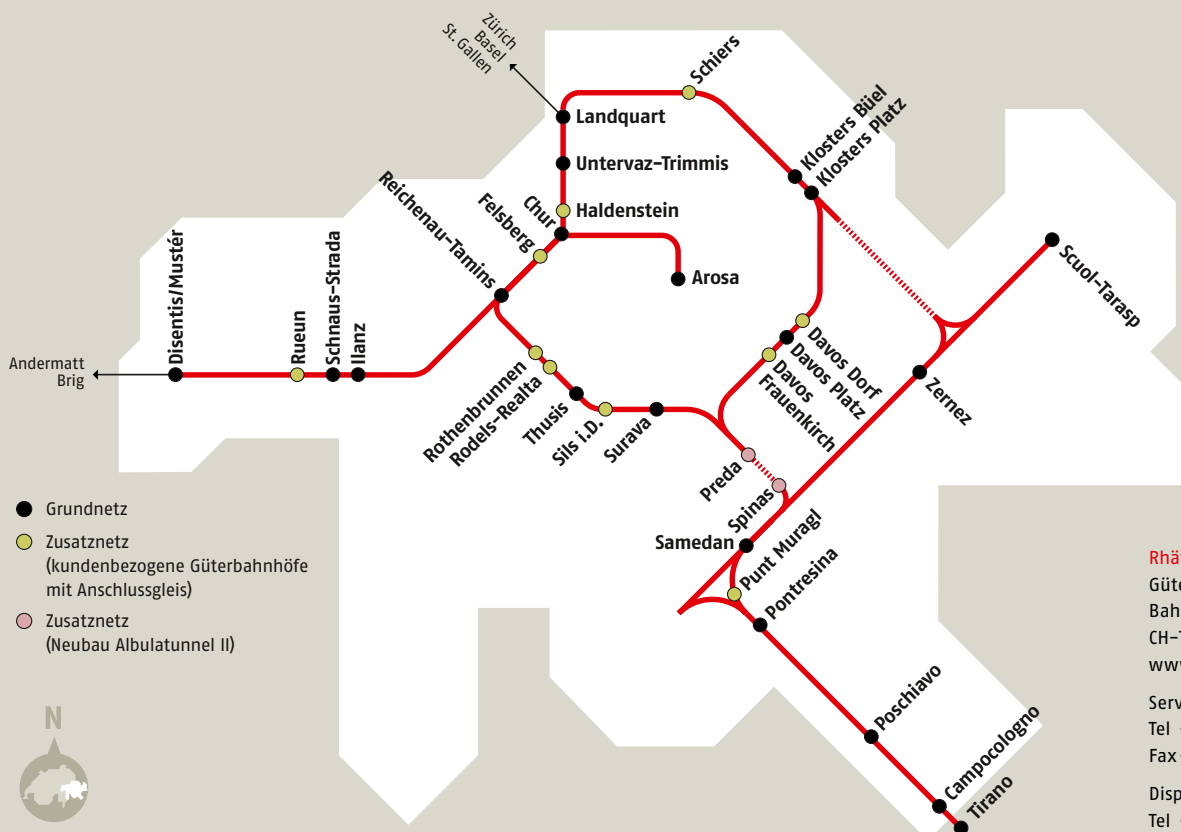

# Bündner Güterbahn

Grund- und Zusatznetz RhB

**Rhätische Bahn AG**  
 Güterverkehr  
 Bahnhofstrasse 25  
 CH-7002 Chur  
[www.transportbahn.ch](http://www.transportbahn.ch)

Service  
 Tel +41 (0)81 288 66 88  
 Fax +41 (0)81 288 66 89