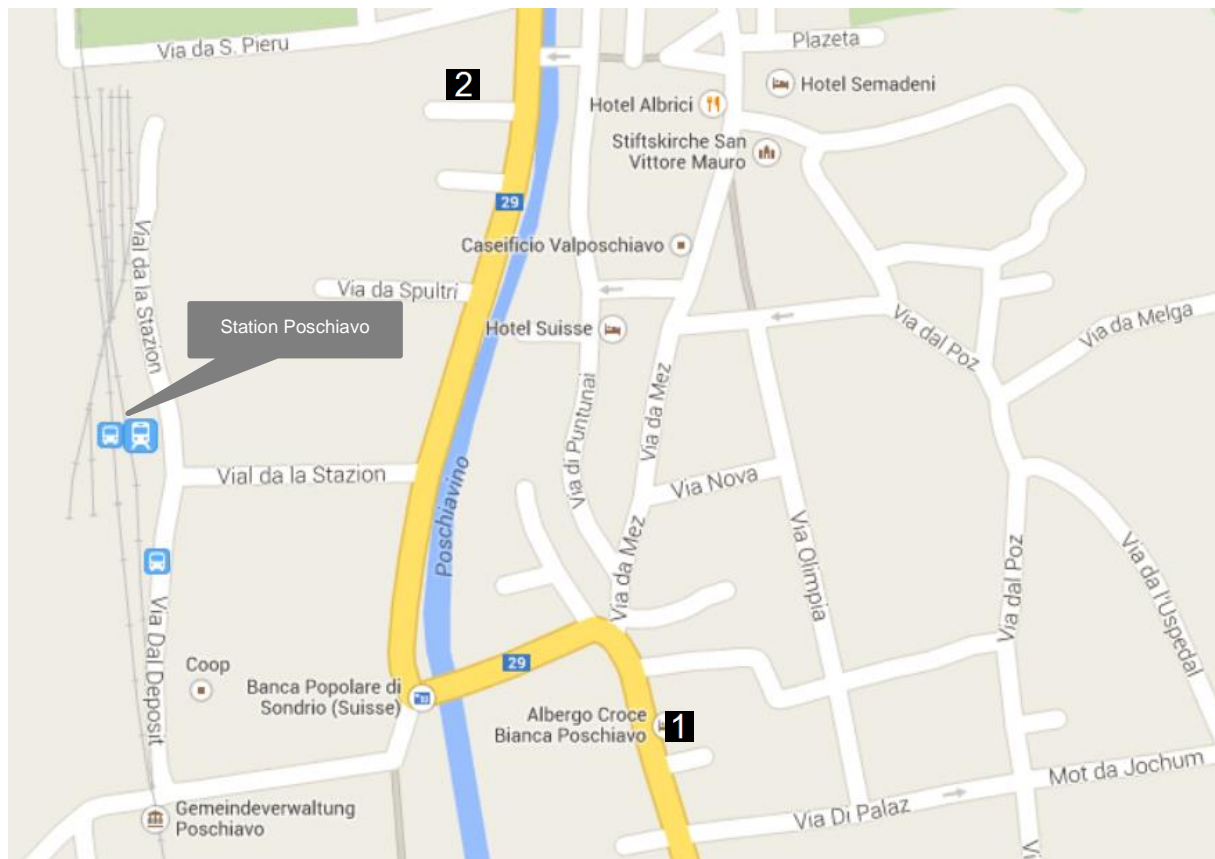

Restaurants in Poschiavo

Ristorante Croce Bianca

Via da Mez

7742 Poschiavo

Tel. +41 (0)81 844 01 44

www.croce-bianca.ch

Ristorante Motrice

Via da Spultri 271 A